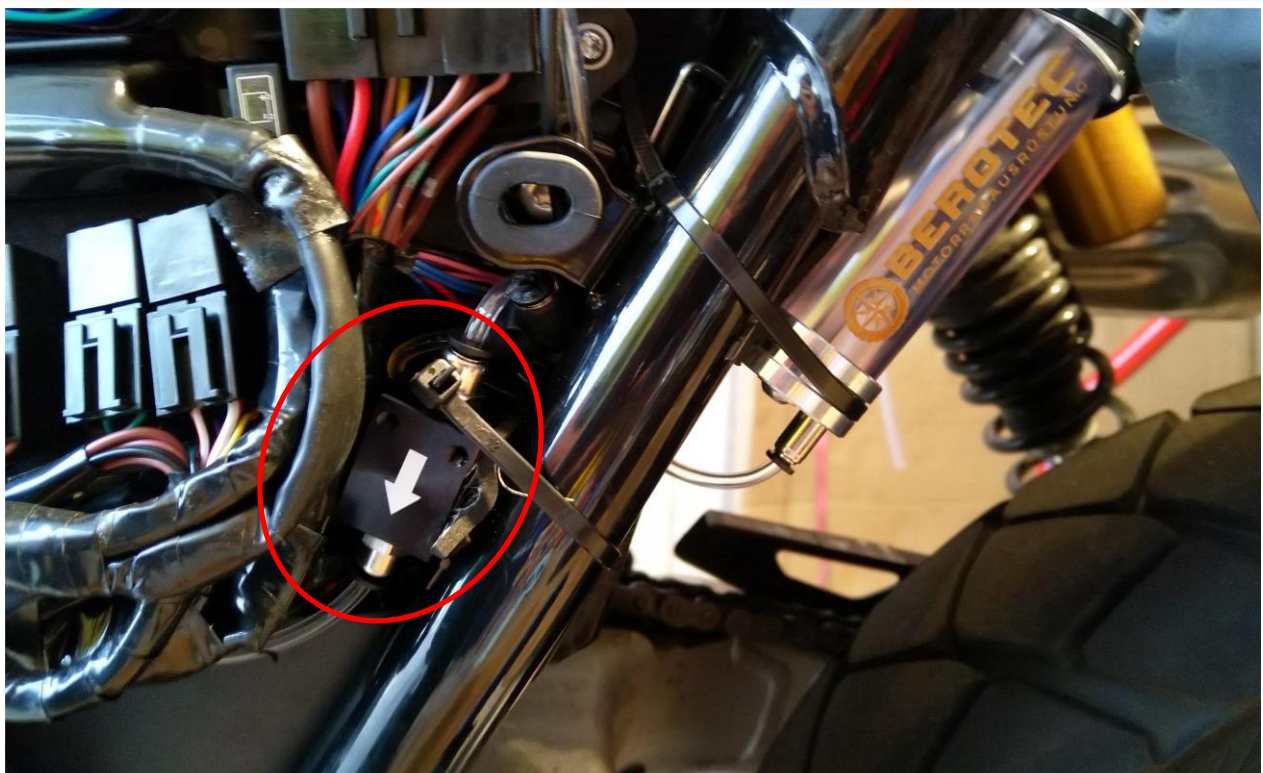

Position Dosierventil

Links am Rahmen, hinter dem Seitendeckel