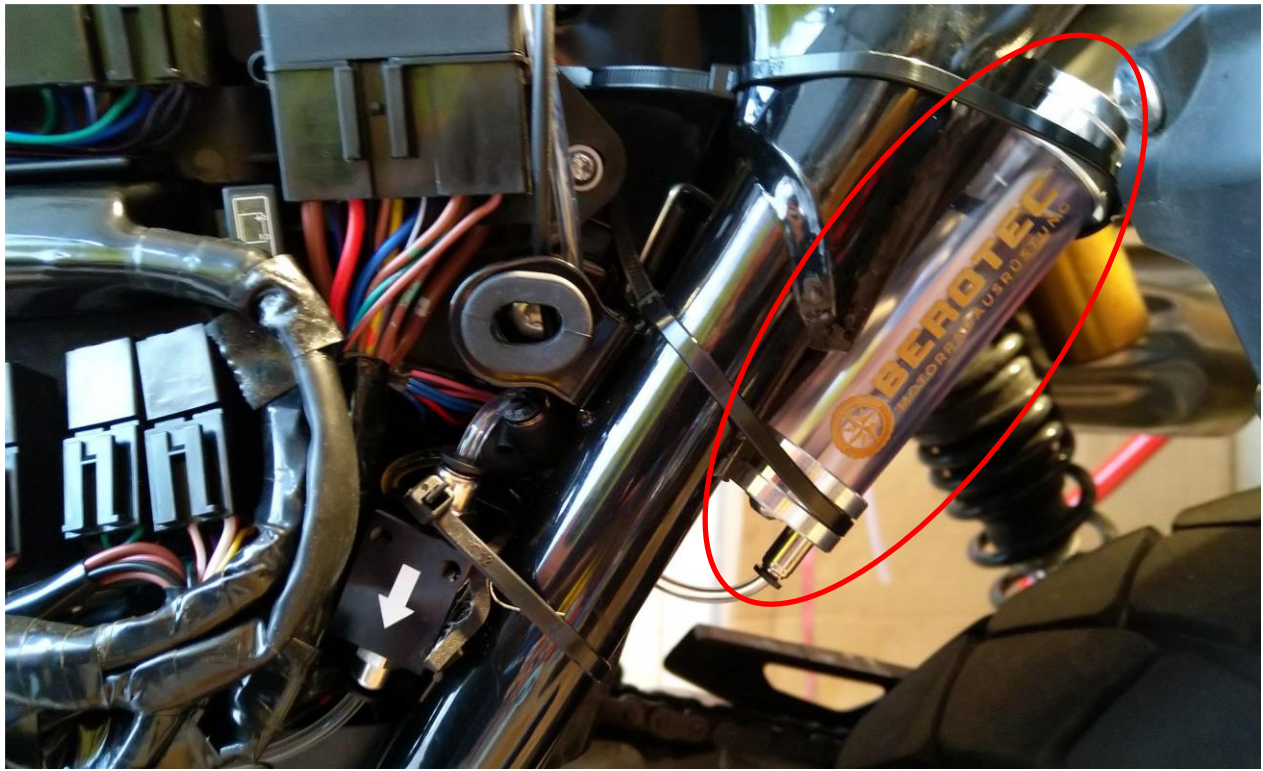

TRIUMPH Scrambler 1200 XE

Position Tank (Standard 60ml)

Links am Rahmen, hinter dem Seitendeckel